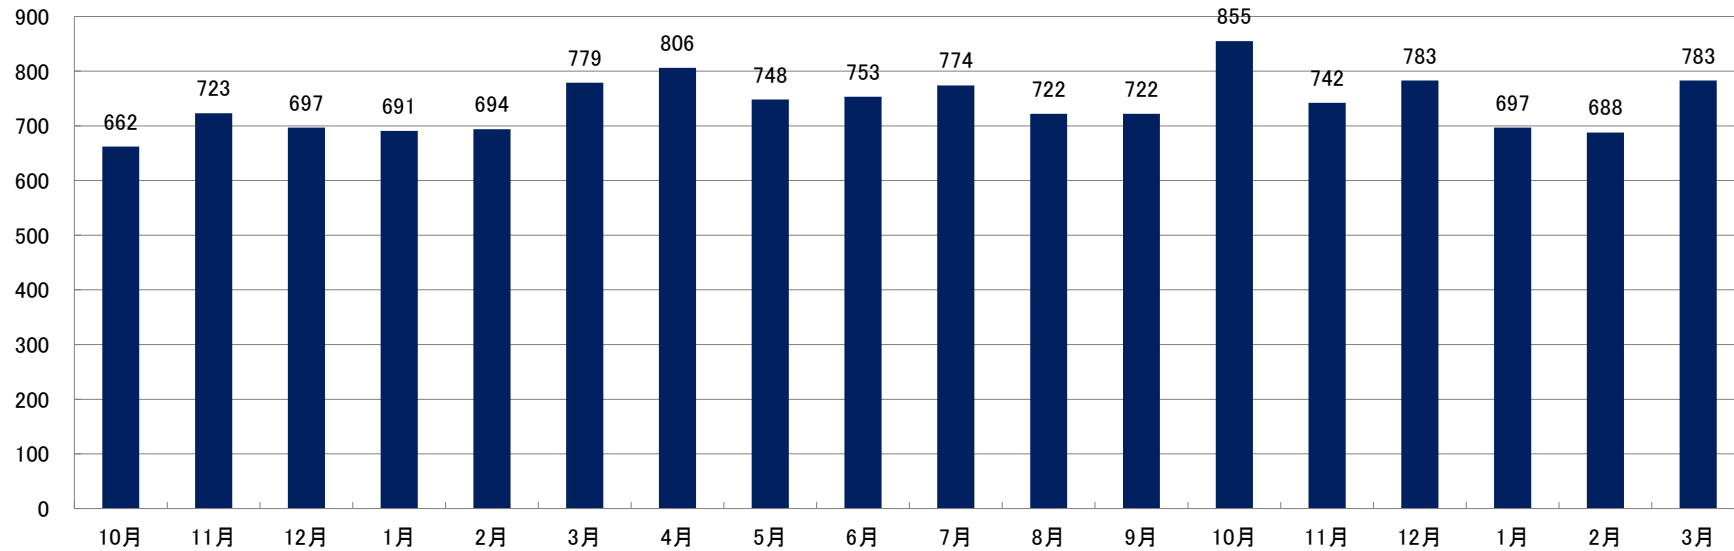

玉村町デマンド乗合タクシー「たまGO」利用者数の推移

	2024			2025						2026						(単位:人)		
	10月	11月	12月	1月	2月	3月	4月	5月	6月	7月	8月	9月	10月	11月	12月	1月	2月	3月
利用者	662	723	697	691	694	779	806	748	753	774	722	722	855	742	783	697	688	783