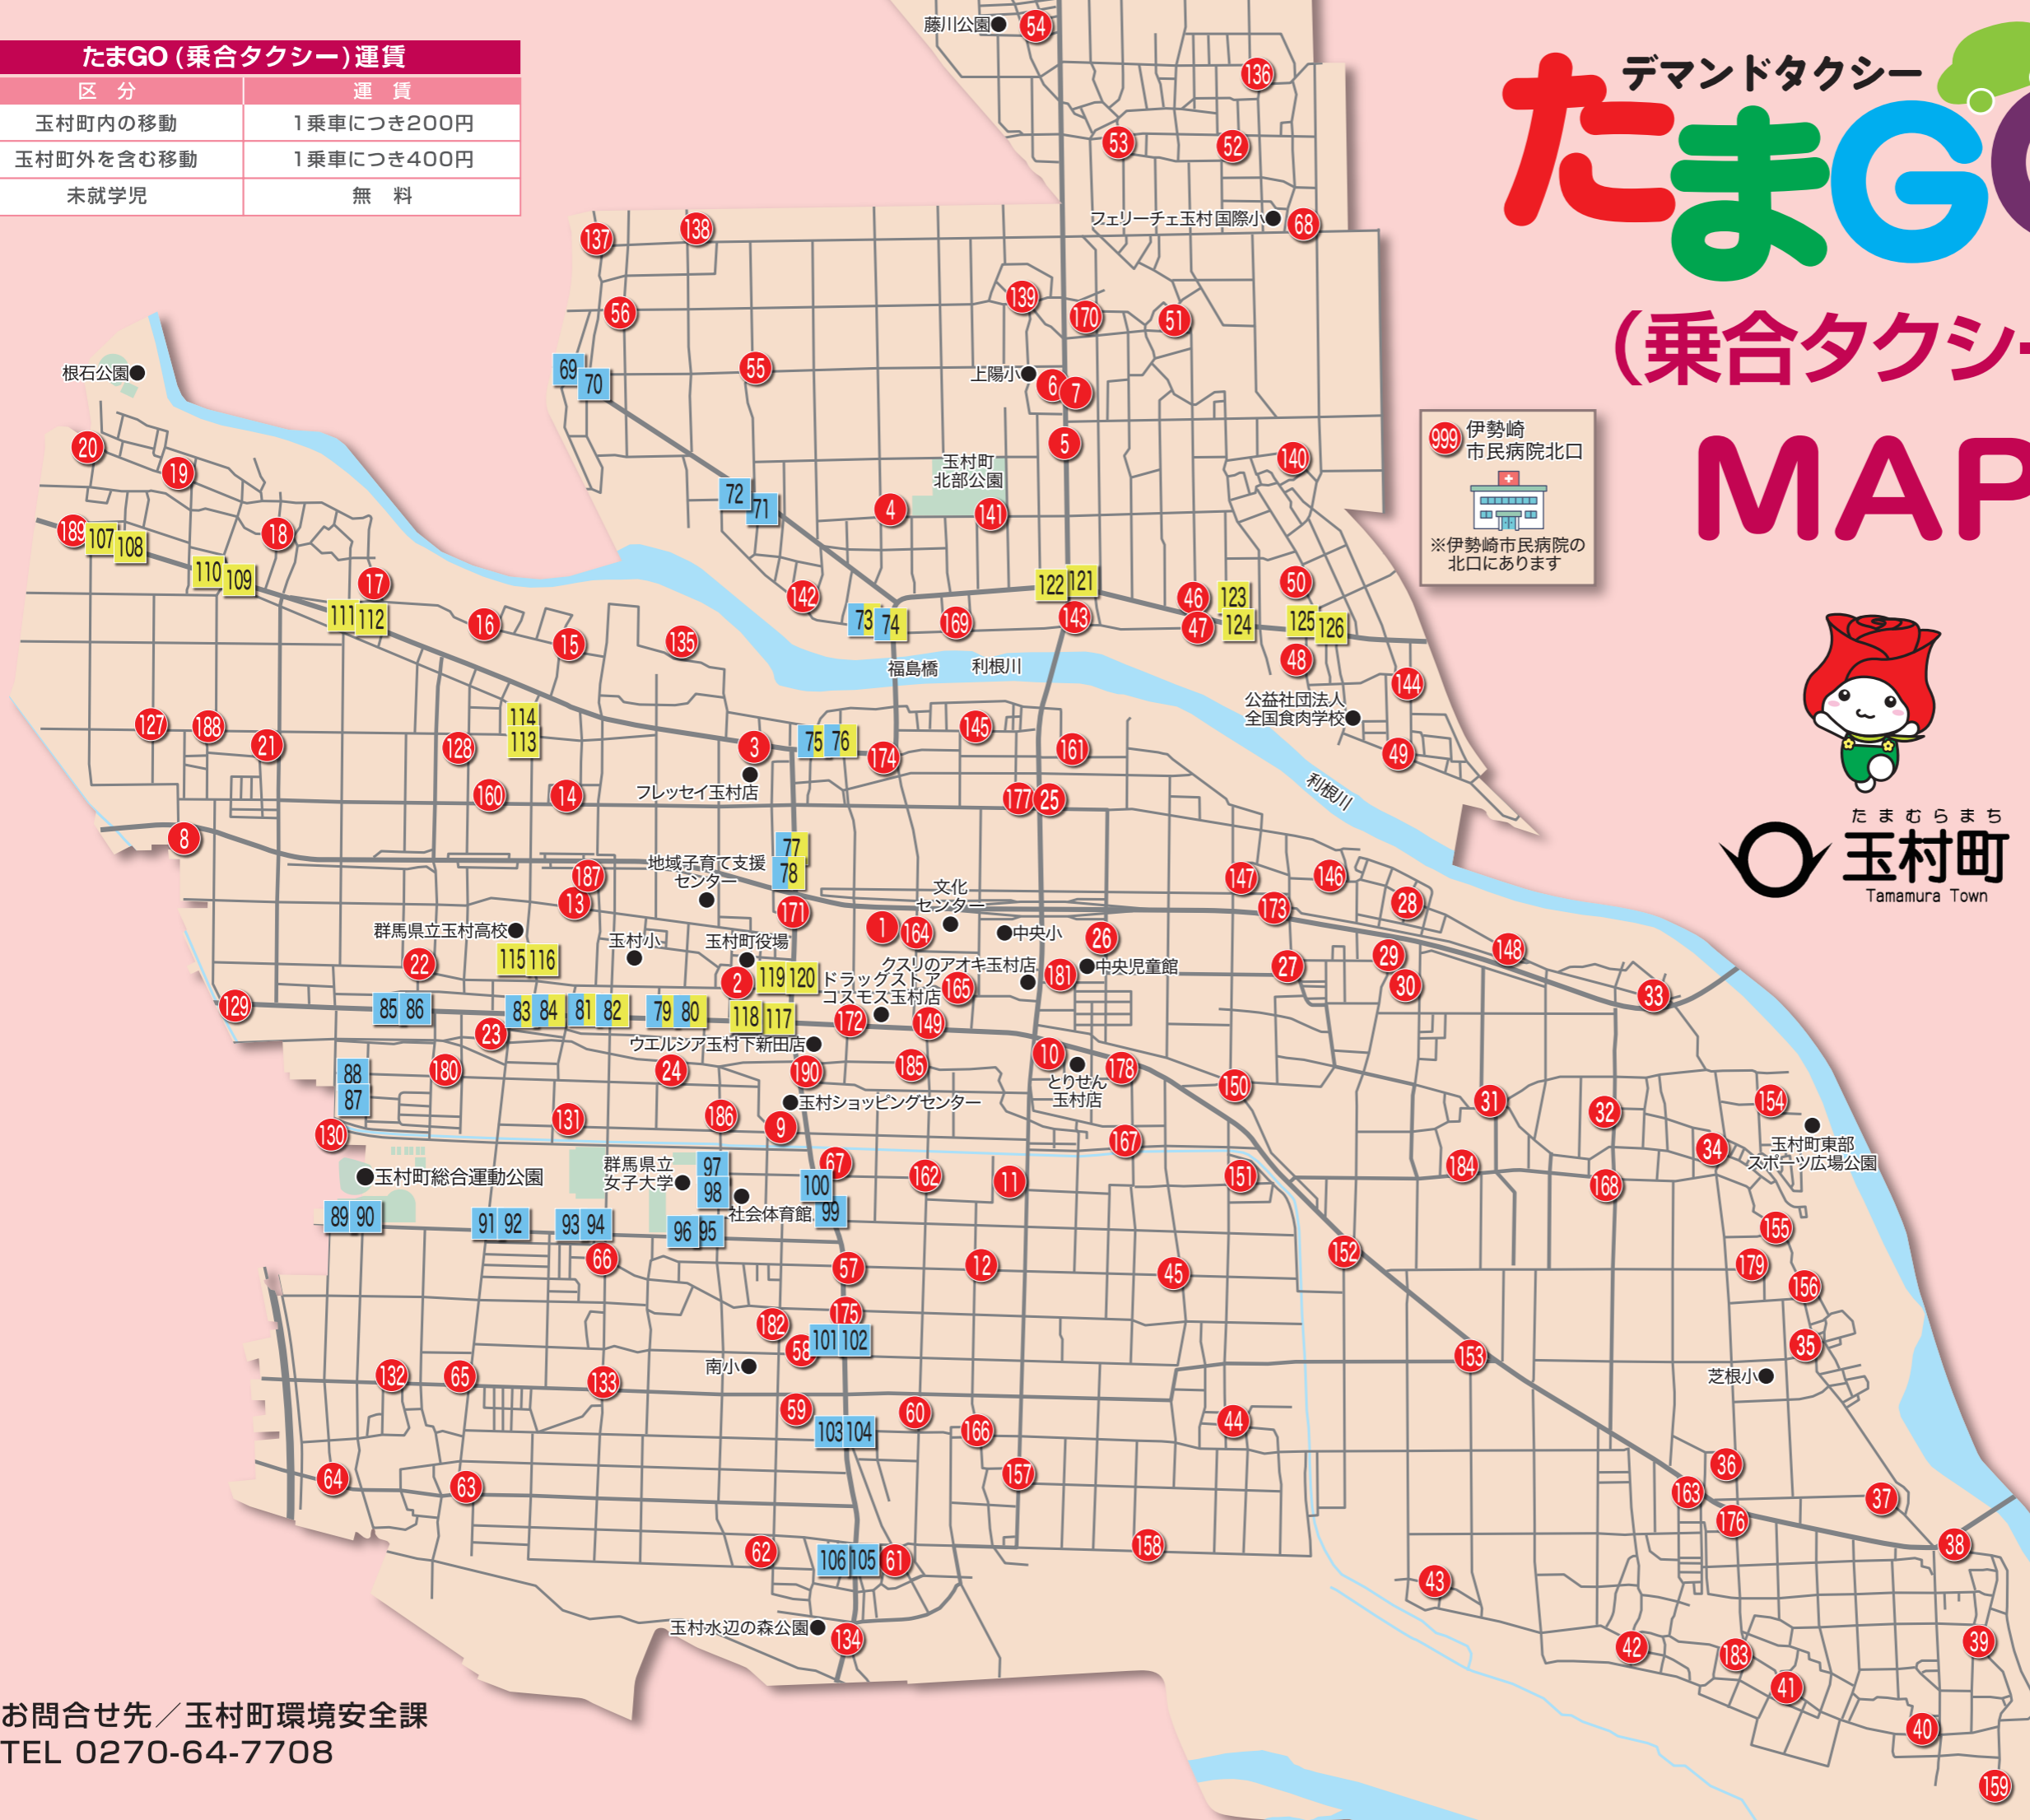

たまGO (乗合タクシー) 運賃	
区分	運賃
玉村町内の移動	1乗車につき200円
玉村町外を含む移動	1乗車につき400円
未就学児	無料

## MAP

999 伊勢崎市民病院北口  
※伊勢崎市民病院の北口にあります

**予約方法**

24時間いつでもOK  
専用アプリで予約

24時間いつでもOK  
友だち追加でLINE予約

電話でも予約可能  
**0274-42-2223**  
(たまGO予約センター)  
(8:30~16:30)

●お問合せ先 / 玉村町環境安全課  
TEL 0270-64-7708

- たまGO単独乗降地点
- 永井バス停留所共有
- 群馬中央バス停留所共有

# 玉村町乗合タクシー停留所一覧

スマホによる予約

No.	停留所名
1	交通広場
2	玉村町役場
3	フレッセイ玉村店
4	老人福祉センター
5	古作クリニック玉村分院
6	上陽小学校入口(西)
7	上陽小学校入口(東)
8	道の駅玉村宿
9	玉村ショッピングセンター
10	とりせん前
11	南部眼科前
12	大門整形外科前
13	八幡団地前
14	斎田(南)
15	斎田公民館前
16	板井(東)
17	八坂神社前
18	板井公民館
19	板井(西)
20	板井住民センター
21	角田病院前
22	消防団第二分団前
23	平成クリニック前
24	西光寺
25	しまむら前
26	玉村消防署南
27	南玉公民館前
28	南玉公園前
29	南玉(中)
30	南玉(東)
31	消防団第七分団前
32	五十嵐医院下之宮出張前
33	下之宮(北)
34	みつわ団地入口
35	芝根小学校東
36	B&G海洋センター
37	五料常楽寺西
38	芝根郵便局前
39	五料公民館前

No.	停留所名
157	角淵(東)
158	玉村ゴルフ場
159	玉村公園ゴルフ倶楽部
160	水道庁舎
161	玉村中学校
162	玉村南中学校
163	水防センター
164	文化センター
165	南福島公園
166	下之手公民館
167	箇茂木集会所
168	箱石公民館
169	上福島公民館
170	中樋越公民館
171	高崎信用金庫玉村支店
172	桐生信用金庫玉村支店
173	セブンイレブン玉村南玉店
174	セブンイレブン玉村福島店
175	セブンイレブン玉村角淵店
176	セブンイレブン玉村飯倉店
177	玉村大橋南
178	資生クリニック
179	すこやかクリニック
180	田口小児科医院
181	ゆのきこどもクリニック
182	よこて皮膚科医院
183	飯倉(西)
184	アイ歯科クリニック
185	かたの歯科クリニック
186	からさわ歯科医院
187	たま歯科クリニック
188	玉村歯科医院
189	宮内歯科医院
190	ウエルシア薬局玉村下新田店
999	市民病院北口