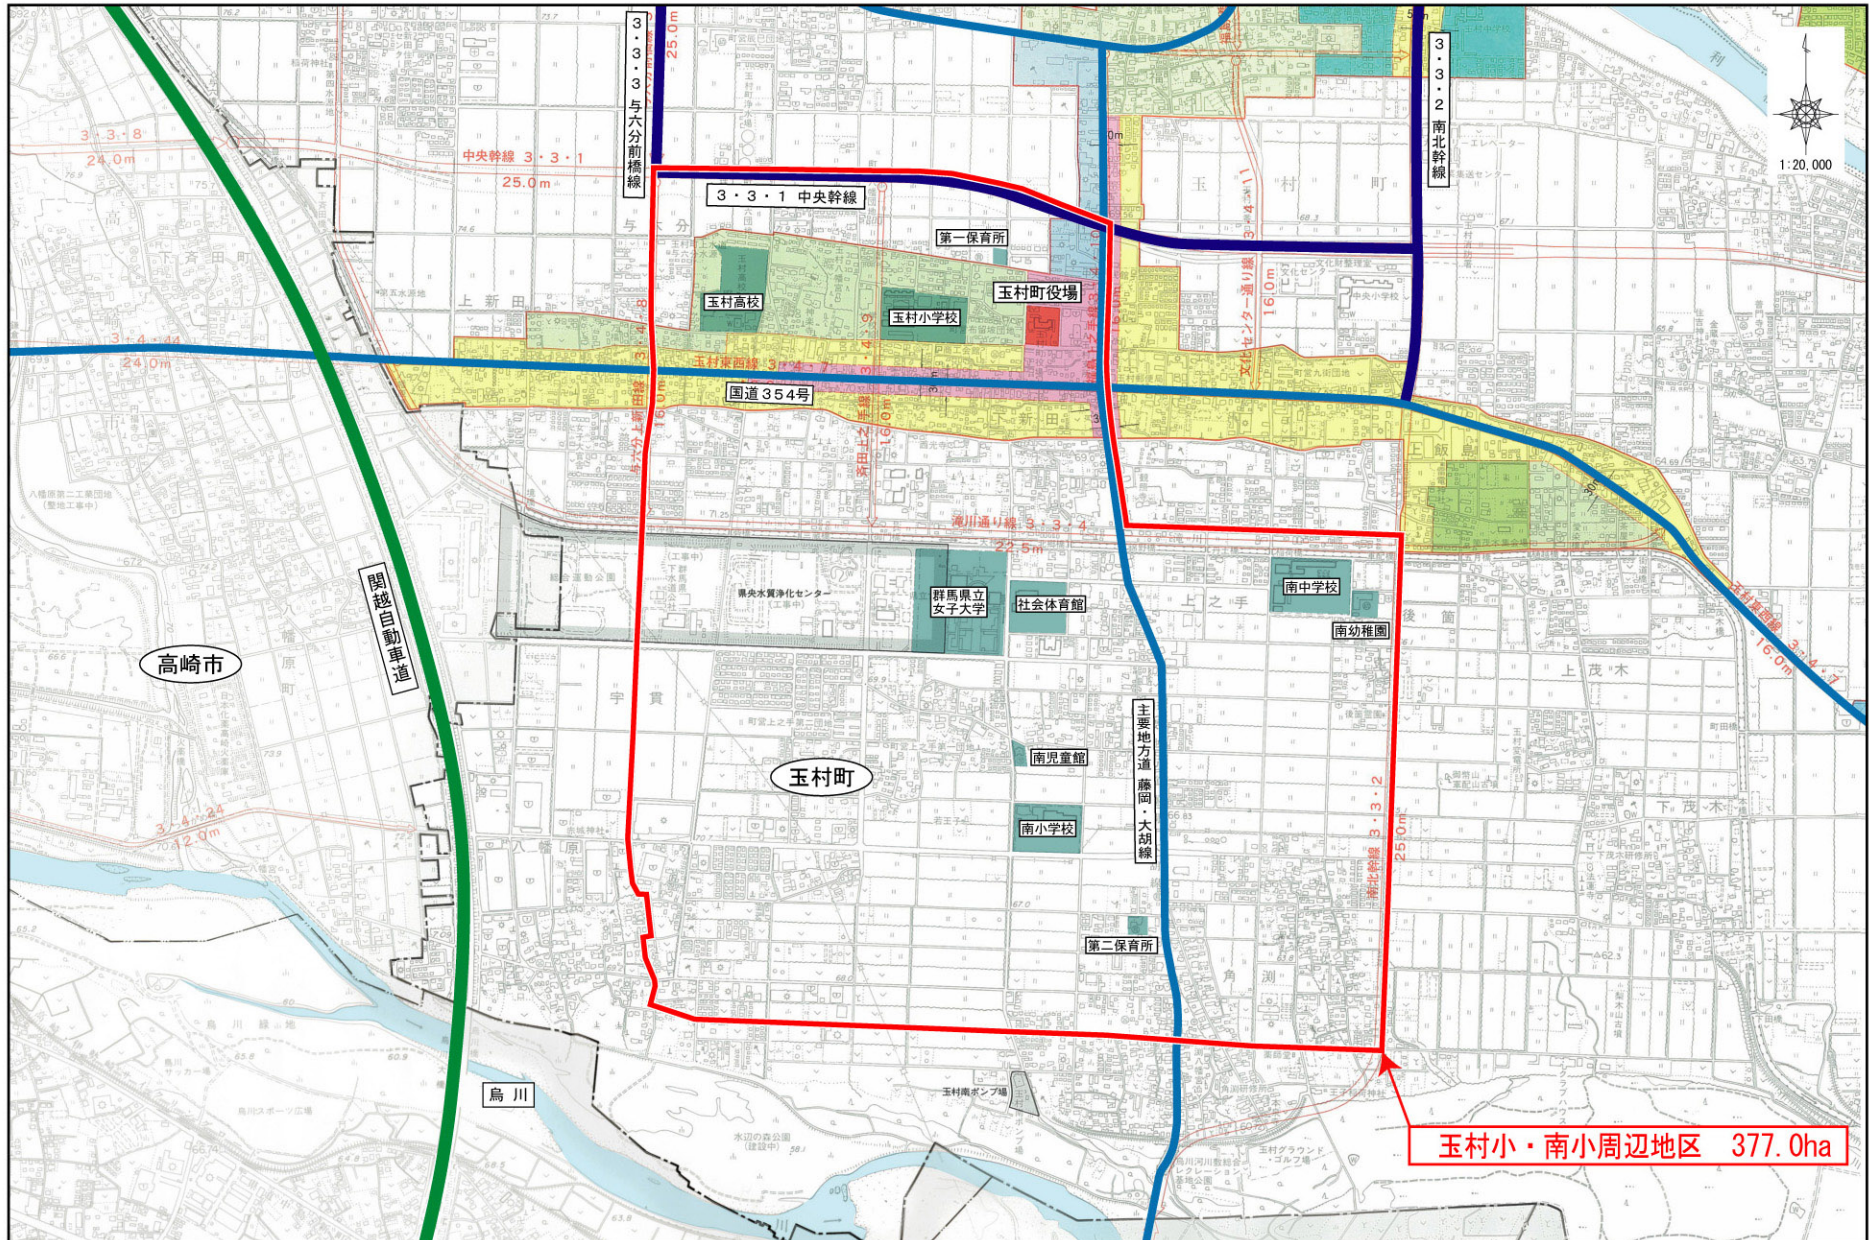

都市再生整備計画の区域

たまむらしよう みなみしょうしゅうへん たまむらまち
 玉村小・南小周辺地区（群馬県玉村町）

面積

377.0 ha

区域

与六分、上新田、下新田、宇貫、上之手、八幡原、角淵の各一部

玉村小・南小周辺地区 377.0ha