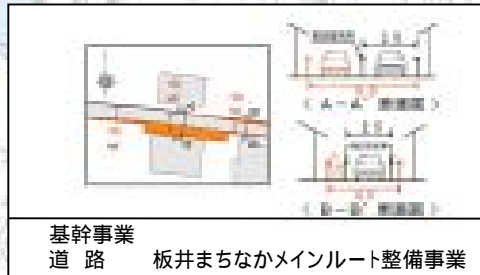

基幹事業
道路 板井まちなかメインルート整備事業