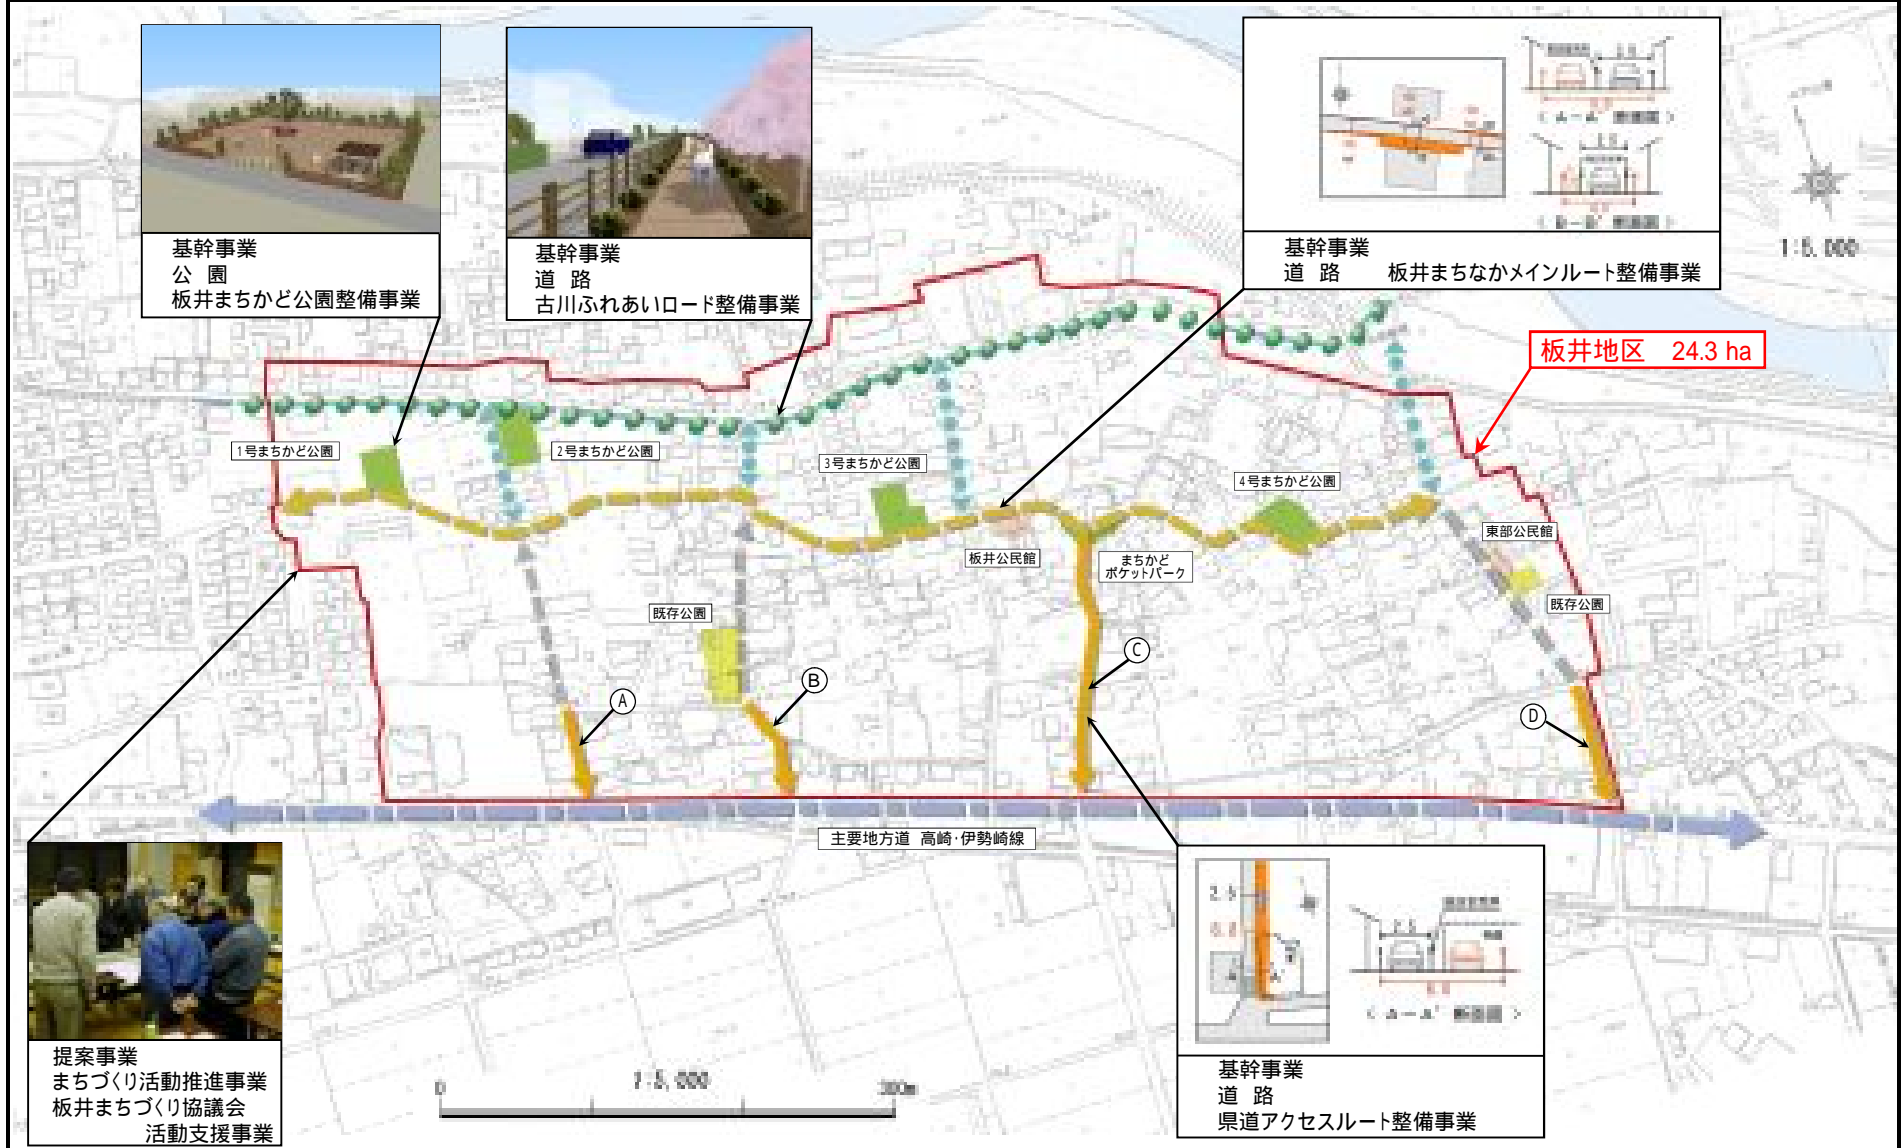

いたい たまむらまち
板井地区 (群馬県玉村町) 整備方針概要図

目標	「くらしに安全・地域にふれあい」 多世代が語り合うまちづくり	代表的な指標	基盤施設整備量に対する不満足度 (%)	70 (H17年度)	35 (H23年度)
			地区 居住世帯の増加 (戸)	250 (H17年度)	280 (H23年度)
			まちづくり活動への参加意識 (%)	35 (H17年度)	60 (H23年度)

基幹事業
公園
板井まちかど公園整備事業

基幹事業
道路
古川ふれあいロード整備事業

基幹事業
道路 板井まちなかメインルート整備事業

提案事業
まちづくり活動推進事業
板井まちづくり協議会
活動支援事業

基幹事業
道路
県道アクセスルート整備事業