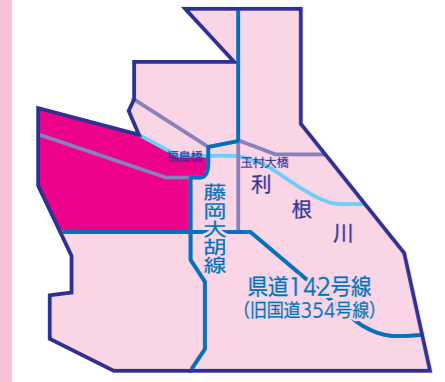

新聞・段ボール・雑誌・飲料用紙バック
ざつ紙・乾電池・蛍光灯
小型家電類・陶器・金属類など

粗大ごみ

月曜～金曜（祝日を除く）と土曜・日曜粗大受入日に受け入れます。<クリーンセンターに予約>

No.4 収集区域 (ごみステーションの場所)

県道142号線(旧国道354号線)
北側で、県道藤岡大胡線より
西側地域

- 下新田 上新田
- 福島 齋田
- 板井 与六分

- 粗大ごみは平日（祝日を除く）と土・日曜粗大受入日に受け入れます。クリーンセンターに電話予約し、直接持ち込んでください。なお、土・日曜粗大受入日は金曜までに予約が必要です。
- 使用しているごみステーションの場所により収集日が異なります。
- 詳細は令和6年度版、「ごみと資源の出し方・分け方」をご覧ください。
- スマートフォンのアプリ「さんあ〜る」を利用すると、ごみ出し日のお知らせが届きます。英語、ベトナム語、ポルトガル語、中国語にも対応。ぜひ、ご活用下さい。