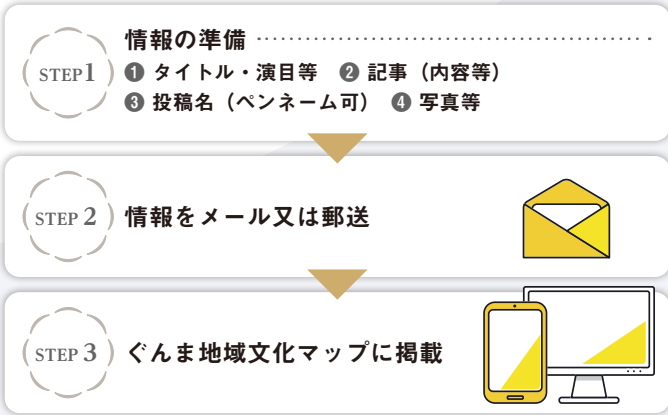

地域の「魅力」教えてください

群馬県内の伝統文化にかかわる情報を、「伝統文化レポート」、
「X (旧ツイッター)」にて発信できます。
発信したい情報を、メール又は郵送にてお送りください。
お待ちしております！

掲載
無料